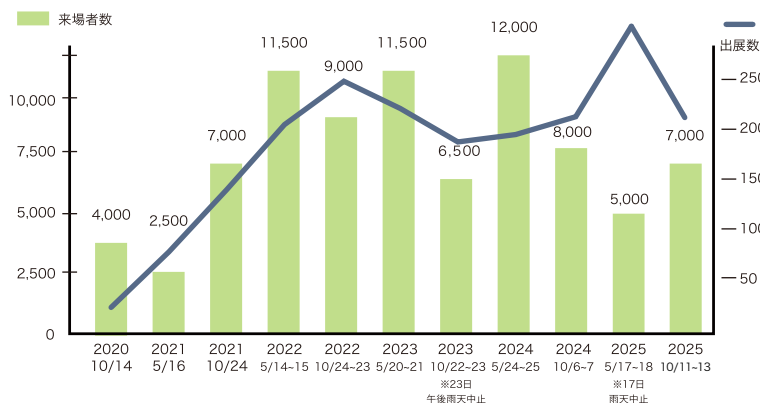

わんこと一日中遊べるDog Fes!

INUICHIBA

IN OKAZAKI

「人」「犬」「地域」が一体となり、ワンちゃん大好きな方が愛犬と一緒に一日中楽しめるドッグイベントとして2020年にスタート。回数を重ね、現在では過去最大の250以上のブースと、10,000人を動員する日本最大の屋外Dogイベントとして好評をいただいています。

開催地

開催地となる岡崎市は愛知県のほぼ中央にあり、名古屋市、豊橋市から車及び公共交通機関で約1時間とアクセスのしやすい位置にあります。

その岡崎市の中心を流れる乙川の河川敷両岸約50,000㎡を使用し開催します。また、乙川河川敷そのものも約20,000㎡の会場となり、水上アクティビティも人気コンテンツとなっています。

・第1回開催は右岸（岡崎城側）にて開催。コロナ禍であったが、感染対策を万全にし大きなトラブルもなく開催。

・2021年から左右両岸を使用して実施。第1回を上回る出展者、来場者を動員。

・2022年はかねてから要望のあった2日間開催を実施。回を重ねることに増加する出展数と来場者数は、開催の度に過去最高を動員。

・2023年も前年同様2日間両岸開催を春と秋に開催。また8月の「犬市場夜市」や岡崎市を越えた各都市でのスピノフイベント WAN'S Dog Expoの開催を企画。

・2024年、淡路島でのWAN'S Dog Expo開催を皮切りに、犬市場では出店ブースのカテゴリーを増やし出店のしやすさ、各種イベント内のコンテンツの拡充を図り来場者・出店者の満足度を強化。

・2025年、天候に報われず、春・秋とも来場者数を減らしたが2026年に向けて活動を行い、イベントの開催数を増やし今後さらなる来場者を獲得するべく認知活動に注力。

・2026年、さらに出店者・来場者への満足度をあげるためルールの改正やコンテンツの拡充等を行い、過去最高の動員を目指す。

来場者数・出展数