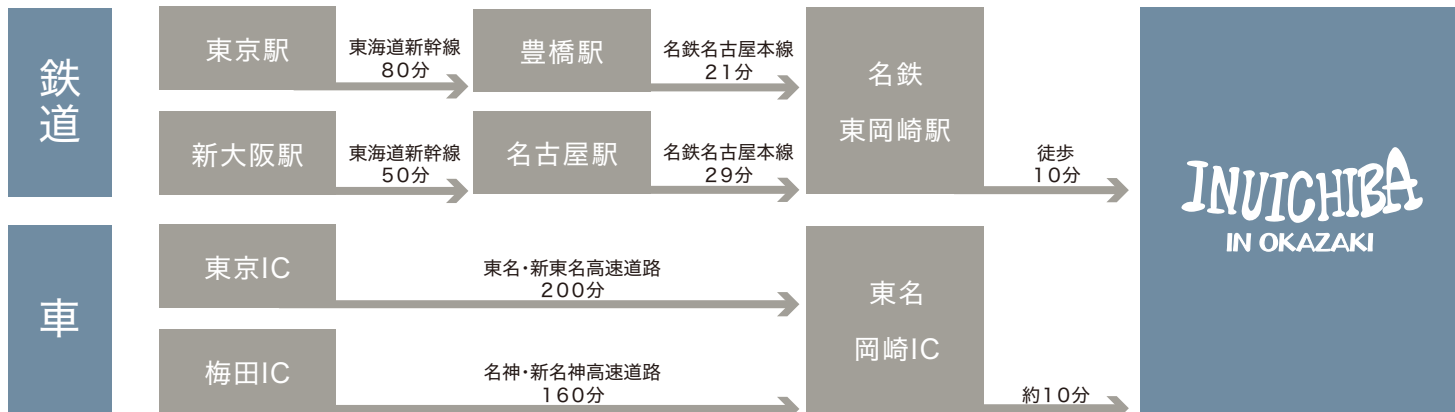

ACCESS

会場へのアクセス